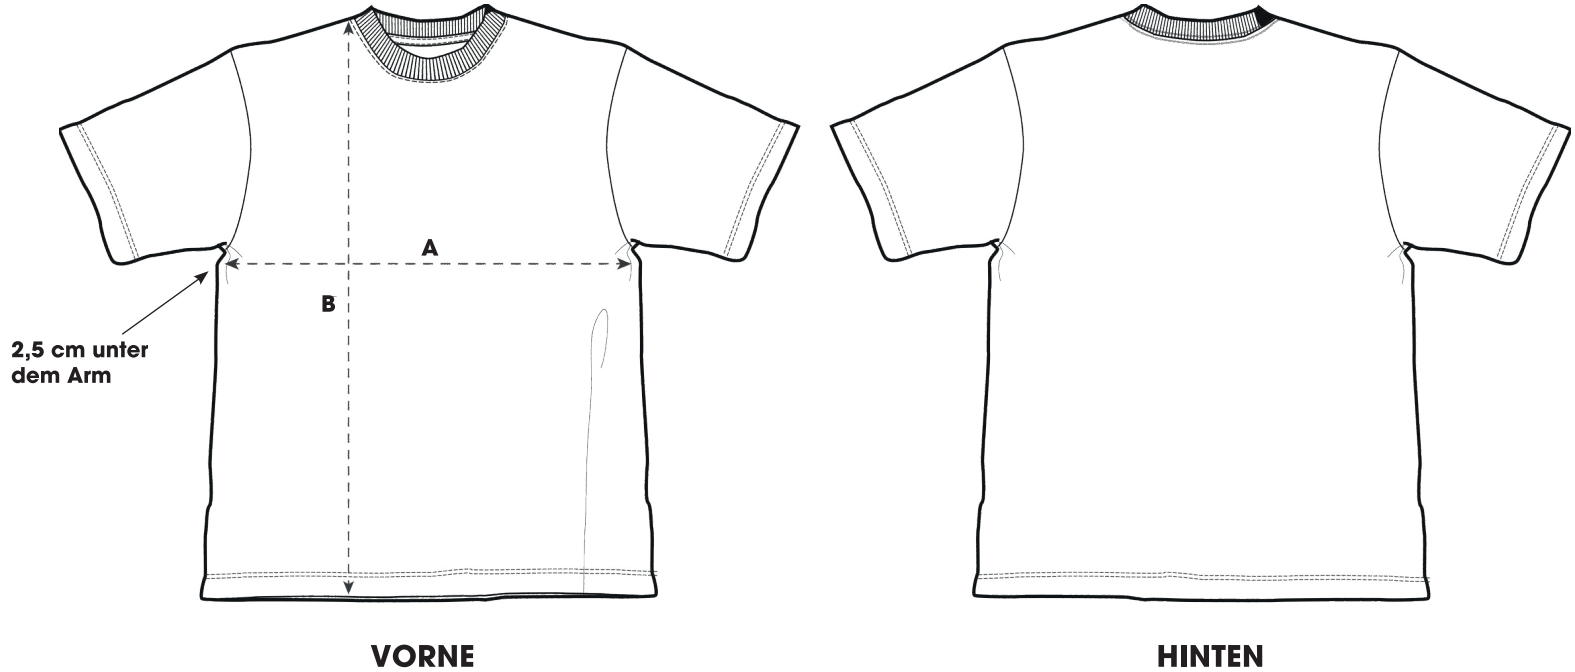

Unisex T-Shirt (Oversized)

Größe	XS	S	M	L	XL	2XL	3XL
A Halber Brustumfang	57	60	63	66	69	72	75
B Oberkörperlänge	70	72	74	76	78	80	82