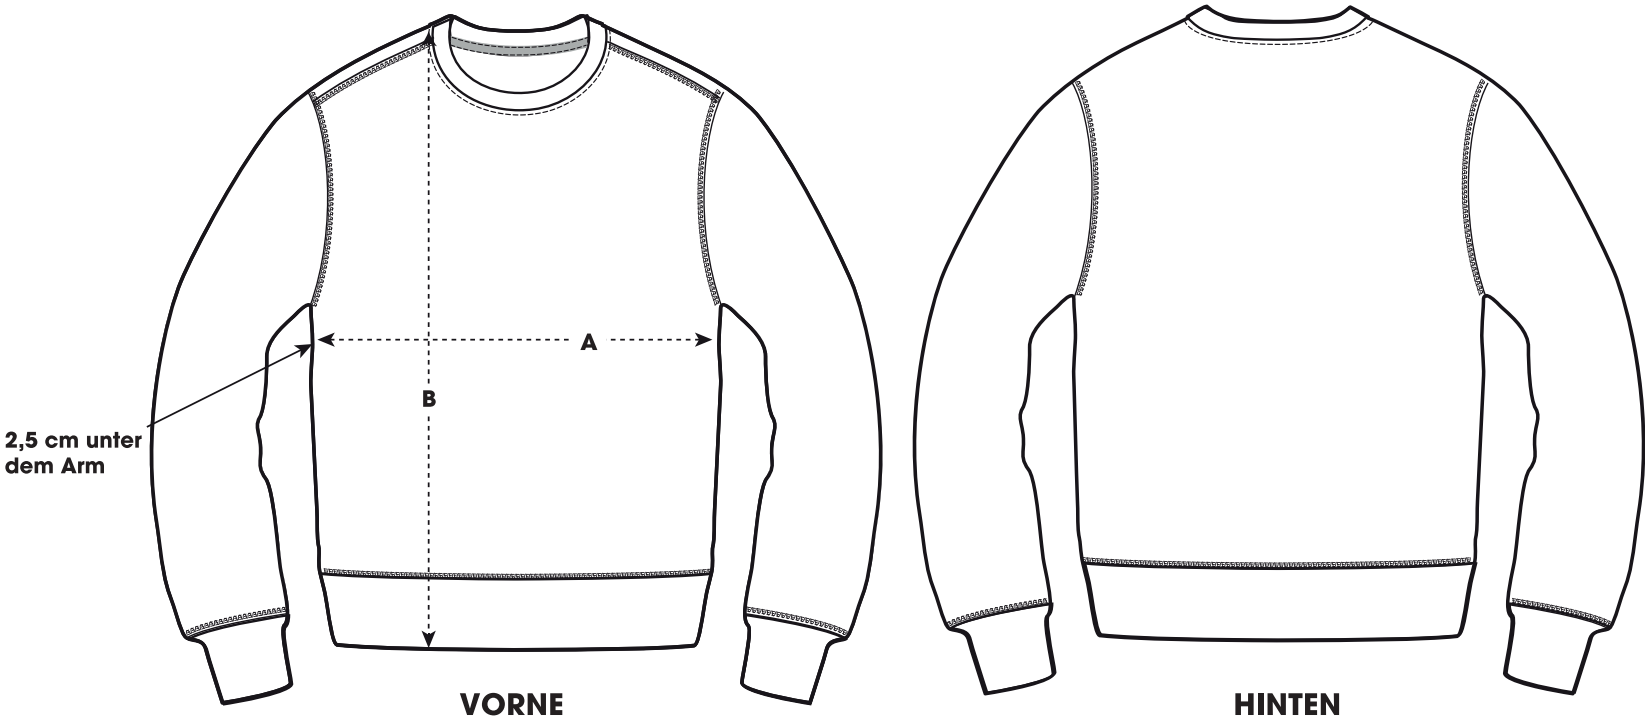

Unisex Sweatshirt

	Größe	XS	S	M	L	XL	2XL	3XL
A	Halber Brustumfang	49	52	55,5	59	62,5	66	70
B	Oberkörperlänge	68	70	72	74	76	78	79